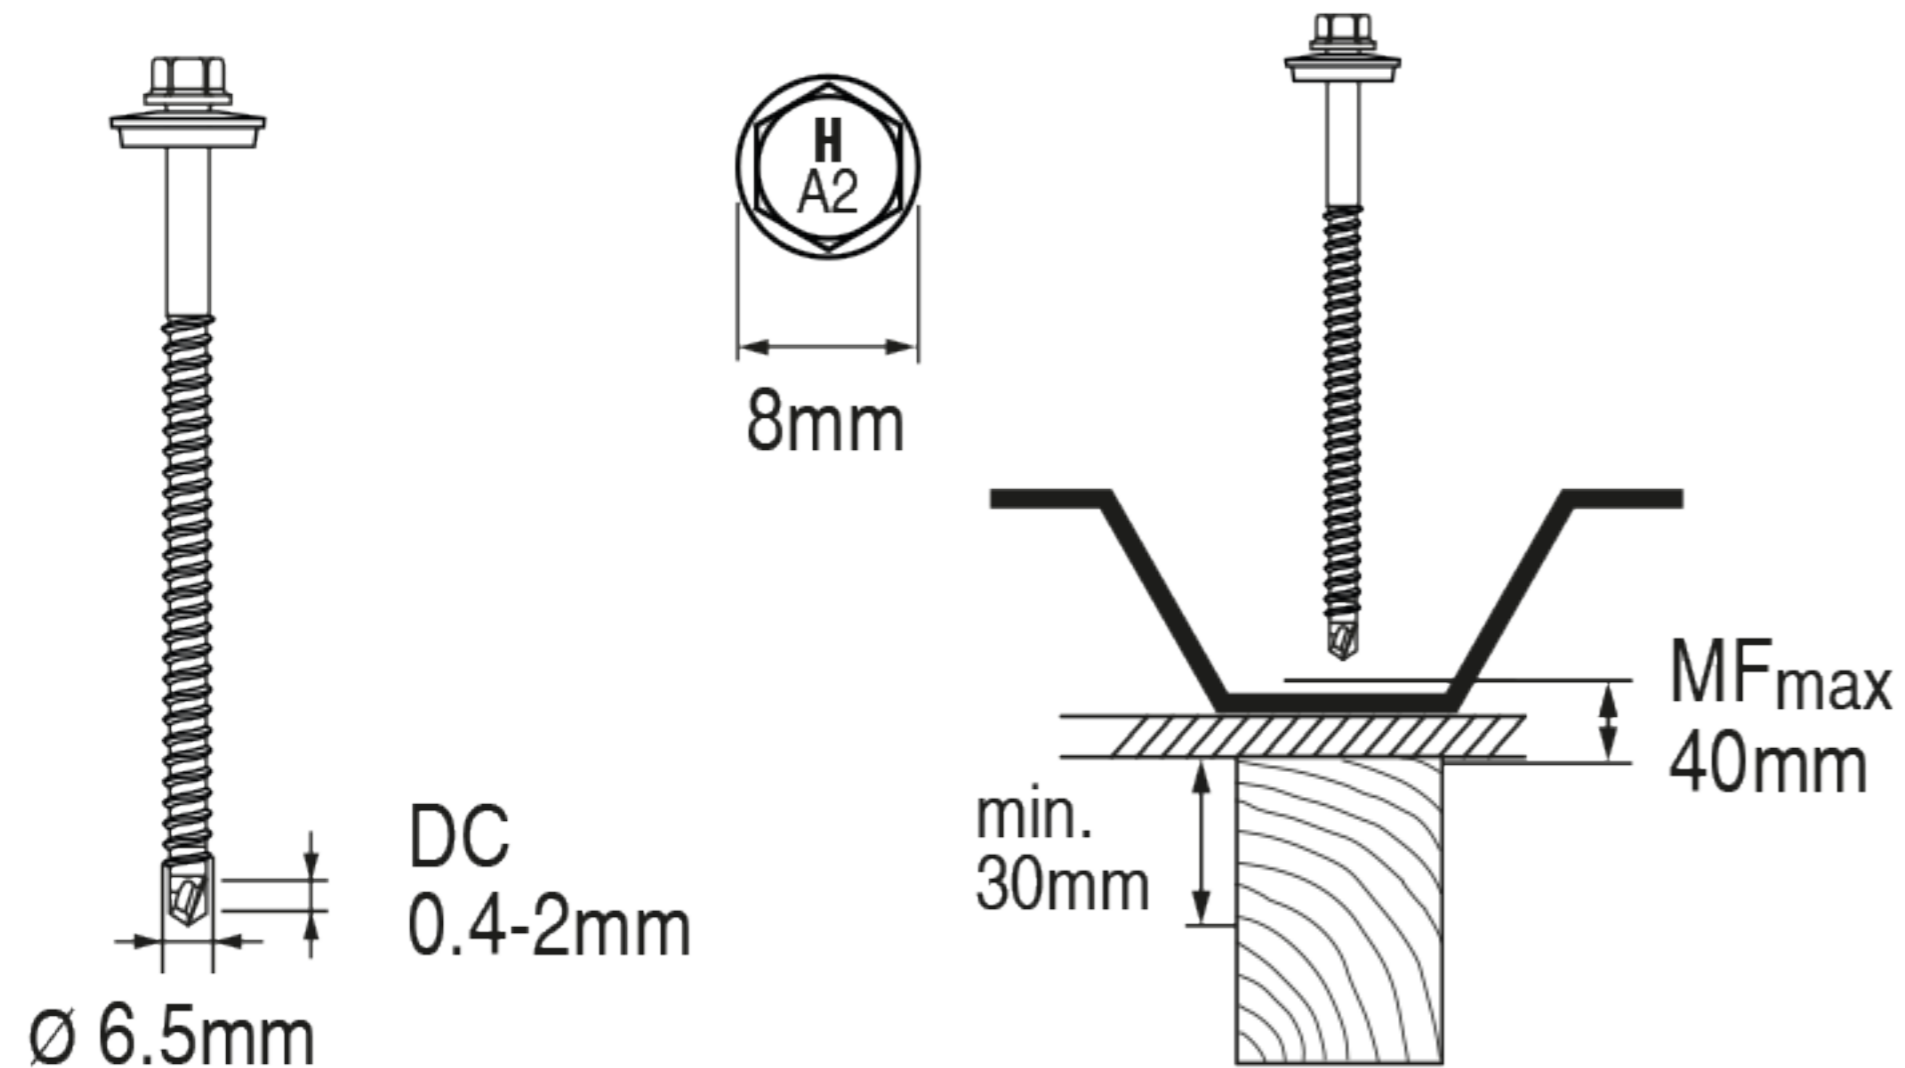

# S-MDW61S 6,5x80

# 2284779

Rostfrei / Inox / Stainless A2

2289607