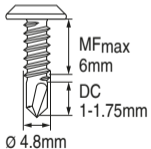

S-MD 01PS 4.8x19

202432

Rostfrei / Inox / Stainless

2068789