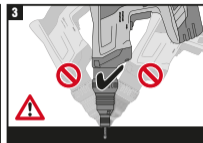

S-MD 01PS 4.8x19

202432

Rostfrei / Inox / Stainless

2068789