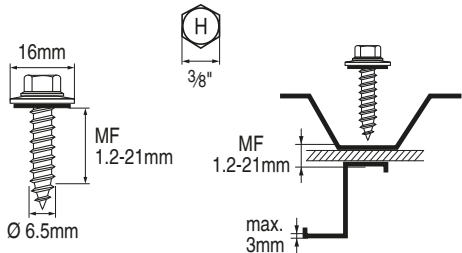

S-MP 53Z 6.5x32

375290

Verzinkt / Zingué / Zinc

2113802