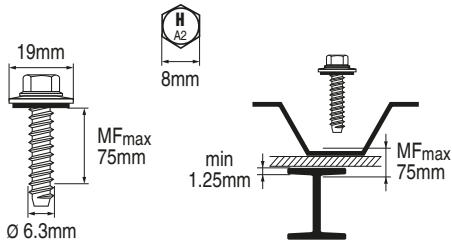

S-MP 64S 6.3x88

283547

Rostfrei / Inox / Stainless A2

2081871