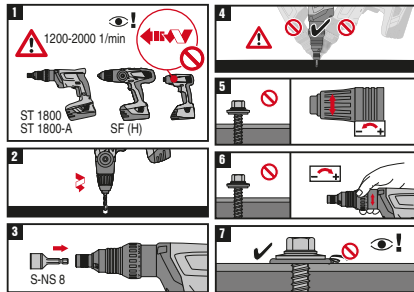

S-MP 64S 6.3x88

283547

Rostfrei / Inox / Stainless A2

2081871