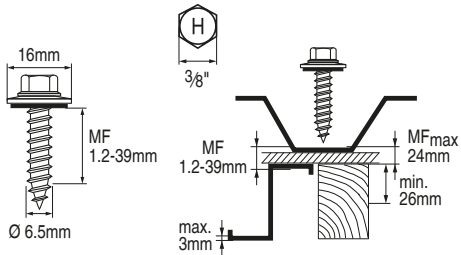

S-MP 53Z 6.5x50

375292

Verzinkt / Zingué / Zinc

2113804