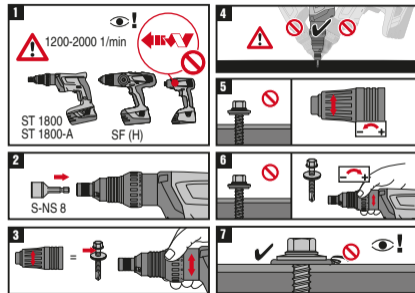

S-MD 53 Z 6.3 x 25

413446

Verzinkt / Zingué / Zinc

2009526